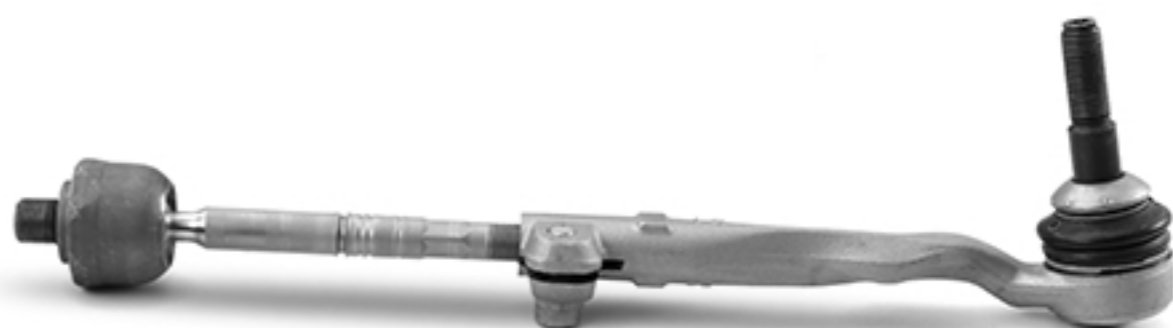

First to aftermarket

www.metrixpremium.com

BMW 5 SERIES G30- G31 - G30 X DRIVE (2016/11-)
BMW 7 SERIES G11-G12 & G11-G12 X DRIVE (2015/07-)

TIE ROD

OEM NO: 32106868688
Metrix No: 52151MT

TIE ROD

OEM NO: 32106868689
Metrix No: 52152MT

TIE ROD END

OEM NO: 32106868685
Metrix No: 52153MT

BALL JOINT

OEM NO: 31106852536
Metrix No: 52169MT

TIE ROD END

OEM NO: 32106868687
Metrix No: 52154MT

STABILIZER

OEM NO: 31306861483-M
Metrix No: 53273MT